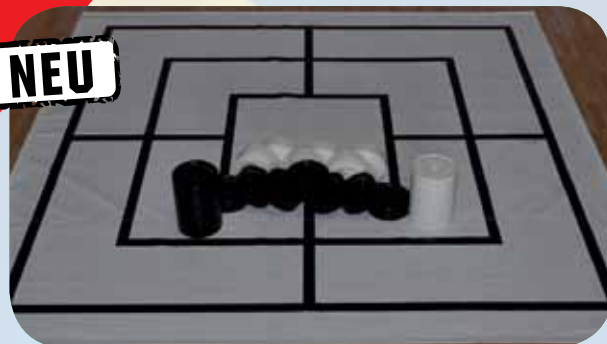

NEU

GLÜCKSSÄULE

Die elektronische Form des klassischen Glücksrades. Durch Drücken des Starttasters erfolgt ein Durchlauf der 14 einzelnen LED - Leuchtfelder. Im Ausrolleffekt leuchtet am Ende ein Feld auf. Die Gewinnquote ist einstellbar.

BELIEBTE FREIZEIT- UND GESELLSCHAFTSSPIELE IN ÜBERGRÖSSE.

XXL SPIELE

XXL TWISTER

XXL SCHACH

XXL MENSCH ÄRGERE DICH NICHT

XXL JENGA

XXL MIKADO

XXL DAME