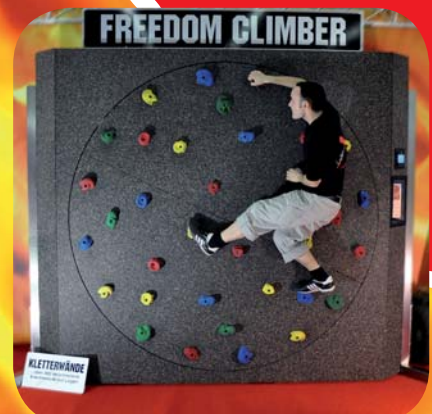

FREEDOM CLIMBER

Durch Gewichtsverlagerung des Kletterers rotiert die Boulderwand langsam oder auch schneller. Zeit und Strecke werden gemessen.